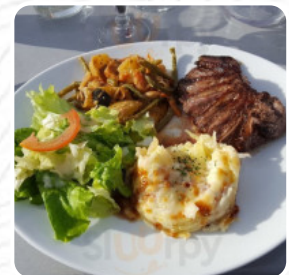

Menu L'edelweiss

<https://lacarte.menu>

Centre Commercial Station Piau Engaly Lieu-dit Piau Engaly, 65170 Aragnouet, Hautes-Pyrénées, France

+33562396923

Ici, tu trouveras la [carte de L'edelweiss](#) à [Aragnouet](#). Pour le moment, il y a **26** menus et boissons sur la carte. Ce restaurant en montagne attire les clients par son ambiance conviviale et ses plats savoureux, notamment des pizzas. Bien que certains aient rencontré des problèmes de service, comme des plats manquants et des temps d'attente prolongés, la majorité des visiteurs apprécie l'accueil chaleureux et l'efficacité du personnel. Les prix sont jugés très raisonnables, surtout compte tenu de la qualité offerte. De plus, le cadre est agréable, notamment pour une pause durant les activités de ski. Malgré quelques critiques, l'endroit demeure une destination prisée pour un repas réconfortant.

Ces Types De Plats Sont Servis

VIANDE

DESSERTS

PANINIS

SOUPE

SALADE

HAMBURGER

PIZZA