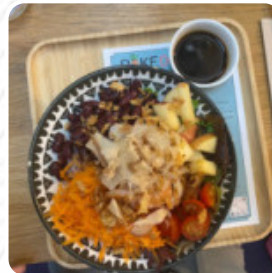

Menu Pokeo

<https://lacarte.menu/restaurants/levallois-perret/pokeo>
53 Rue Anatole France, Levallois-Perret
+33140890677 - pokeo-shop.com

Catégories

Boissons Non Alcoolisées

Apéritif

Spécialités Japonaises

Petit-Déjeuner Chinois

Accompagnements

Voir la galerie

Voir le menu

Voir les avis

Une **carte complète de Pokeo** à Levallois-Perret couvrant tous les **17** menus et boissons se trouve ici au menu. Un article complet sur ce restaurant met en avant une variété de plats personnalisables et délicieux. Malgré des critiques négatives sur des plats manquants, l'ambiance relaxante et les nombreuses options de sauces et d'ingrédients à un prix raisonnable ont conquis de nombreux clients. Les poke bowls sont particulièrement appréciés, avec des ingrédients frais et une sauce spéciale au sésame incontournable. Le service, l'atmosphère et la quantité de nourriture par rapport au prix ont été salués. En somme, un endroit recommandé pour un repas délicieux et original.