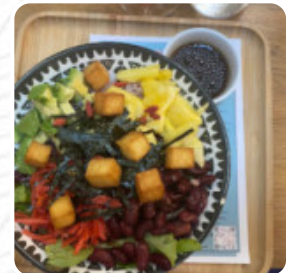

Menu Pokeo

<https://lacarte.menu/restaurants/levallois-perret/pokeo>
53 Rue Anatole France, Levallois-Perret
+33140890677 - pokeo-shop.com

Catégories

Boissons Non Alcoolisées

Apéritif

Spécialités Japonaises

Petit-Déjeuner Chinois

Accompagnements

Voir la galerie

Voir le menu

Voir les avis

Une **carte complète de Pokeo** à Levallois-Perret couvrant tous les **17** menus et boissons se trouve ici au menu. Un article complet sur ce restaurant met en avant une variété de plats personnalisables et délicieux. Malgré des critiques négatives sur des plats manquants, l'ambiance relaxante et les nombreuses options de sauces et d'ingrédients à un prix raisonnable ont conquis de nombreux clients. Les poke bowls sont particulièrement appréciés, avec des ingrédients frais et une sauce spéciale au sésame incontournable. Le service, l'atmosphère et la quantité de nourriture par rapport au prix ont été salués. En somme, un endroit recommandé pour un repas délicieux et original.