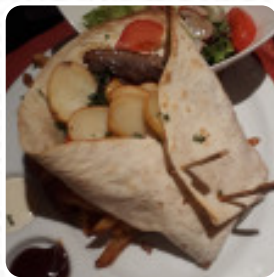

L'Antre Ami

Menu L'Antre Ami

<https://lacarte.menu>

4 Place de la Mairie | place de la mairie, 31700 Beauzelle, France
(+33)561638579,(+33)890718928

Le Restaurant de Beauzelle propose 16 différents **menus et des boissons sur le menu** au prix moyen de 11 €, et tu trouveras ici tous les plats et boissons de leur menu 16. Dans ce Taverne croustillant et croquant Pizza fraîchement cuite au four de manière traditionnelle, et tu peux t'attendre à délicieux cuisine française typique. C'est sûrement aussi un événement agréable de se sentir pour une fois dans le **Far West**, de boire et de se rendre sur le site savourer comme les cow-boys ou même les bandits autour d'une boisson ou deux accompagnées de rondelles d'oignon et d'un bon juteux hamburger, De plus, les **gâteries enchanteresses** de cet établissement ne font pas que briller dans les assiettes destinées aux enfants et dans les yeux des enfants. Il ne faut pas non plus oublier la grande sélection de **spécialités de café et de thé** dans ce Restaurant. Les paiements par carte bancaire sont autorisés. Réservez facilement une table en ligne pour éviter de devoir attendre, ou vous pouvez simplement passer un appel à ce numéro [\(+33\)561638579](tel:+33561638579),[\(+33\)890718928](tel:+33890718928). Vous pouvez commander vos plats à emporter.