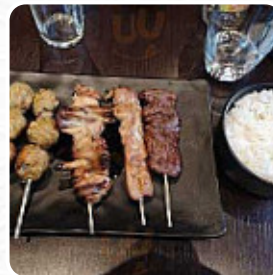

Menu Mev

<https://lacarte.menu>

80 Avenue De La 1ere Division Blindée, 68100 France, Mulhouse
(+33)389543477 - <http://www.restaurantmev.fr/>

Tu trouveras ici le **menu de Mev**, situé à Mulhouse. Actuellement, il y a 10 nourriture et des boissons au menu. Tu peux te renseigner sur les **offres saisonnières ou hebdomadaires** par téléphone. Dans cette cuisine, originale Les **épices asiatiques** sont utilisées pour préparer **délicieux typiques repas du pays**, et il est cuisiné avec beaucoup de légumes frais, de poisson et de viande **sain et facile à digérer. Japonais plats**. Mais le point fort de ce restaurant est sans aucun doute le appétissant **sushi tel que maki et te-maki**, De plus, les clients adorent le mélange créatif des différents plats standards avec des ingrédients nouveaux et parfois expérimentaux - un bel exemple de **fusion asiatique** réussie. Pour combattre la faim de **sucre**, Mev peut certainement aider avec ses **fins d** desserts. Tu peux éventuellement passer une commande pour nourriture sur taverne restaurantmev.fr Site .