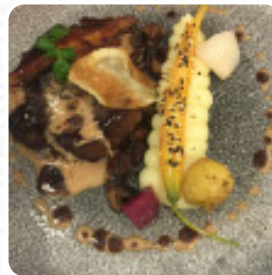

Ici tu trouveras le menu de Restaurant Le Lion d'Or à [Candé-sur-Beuvron](#). Actuellement, 23 menus et des boissons sont sur le menu. Les offres changeantes peuvent être demandées par téléphone. Ce que [User](#) n'aime pas dans Restaurant Le Lion d'Or :

La mi-janvier n'est pas la meilleure période pour visiter la Loire et le restaurant était naturellement assez vide. L'accueil a été chaleureux malgré le temps glacial dehors. Les choix de plats principaux étaient tous difficiles et aucun n'aurait été entièrement fraîchement préparé, tous étant des variantes de plats cuits au four et préparés à l'avance. Notre poisson (décrit comme semblable à la morue, je n'ai pas co... [read more](#). Si tu as envie de desserts, Restaurant Le Lion d'Or peut certainement *remédier à ton envie* avec ses délicieux desserts. Tu peux aussi t'attendre à la typique délicieuse **cuisine française**. Il existe également des exquis repas, tels qu'ils sont typiques pour l'Europe, les convives du restaurant apprécient également la grande palette de différentes **spécialités de café et de thé**, que le restaurant a à offrir.