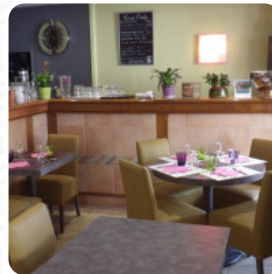

Menu Le Patio

<https://lacarte.menu>

Basse Ville, 07800 Beauchastel, France

(+33)983343478,(+33)475853237 - <http://www.facebook.com/Restaurant-le-patio-123162804499541>

Sur ce site Webpage, tu trouveras le **menu complet de Le Patio** à partir de Beauchastel. Actuellement, il y a 10 menus et des boissons disponibles. Pour les **les offres changeantes**, contacte directement le propriétaire du restaurant. Tu peux aussi les joindre par l'intermédiaire de leur site Internet. Ce Emplacement sert différents goûteux français plats, Il y a aussi quelques **menus internationaux** à choisir dans le menu. S'il pour finir encore quelque chose de sucré peut être, là aussi Le Patio ne déçoit pas avec son bon **choix de desserts**, De plus, le sélection te permet de gagner du temps en utilisant des mets **gastronomiques** déjà préparés, tout en conservant leur goût délicieux. Il ne faut pas oublier qu'il y a dans ce Taverne un grand variété de **spécialités de café et de thé**. Ce restaurant accueille les animaux de compagnie, l'établissement est accessible au fauteuils roulants. Vous pouvez payer avec les principales cartes bleues. Le menu du restaurant convient aux végétariens, car il propose des options complètes sans viande, et tu trouveras également divers plats de la cuisine locale. Réservez facilement une table en ligne pour éviter de devoir attendre, ou vous pouvez simplement passer un appel à ce numéro [\(+33\)983343478](tel:+33983343478),[\(+33\)475853237](tel:+33475853237).

Menu Le Patio

Salades

SALADE D'ACCOMPAGNEMENT

Süße desserts

TIRAMISU

Kleinigkeiten

COURGETTE

Café

Ces types de plats sont servis

SALADE

DESSERTS

PÂTES

Menu *Le Patio*

Le Patio

Basse Ville, 07800 Beauchastel,
France

Heures d'ouverture: