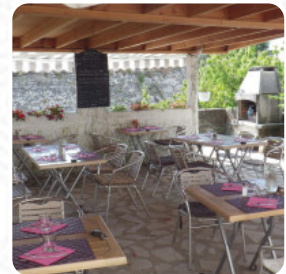

Menu Le Patio

<https://lacarte.menu>

Basse Ville, 07800 Beauchastel, France

(+33)983343478,(+33)475853237 - <http://www.facebook.com/Restaurant-le-patio-123162804499541>

Sur ce site Webpage, tu trouveras le **menu complet de Le Patio** à partir de Beauchastel. Actuellement, il y a 10 menus et des boissons disponibles. Pour les **les offres changeantes**, contacte directement le propriétaire du restaurant. Tu peux aussi les joindre par l'intermédiaire de leur site Internet. Ce Emplacement sert différents goûteux français plats, Il y a aussi quelques **menus internationaux** à choisir dans le menu. S'il pour finir encore quelque chose de sucré peut être, là aussi Le Patio ne déçoit pas avec son bon **choix de desserts**, De plus, le sélection te permet de gagner du temps en utilisant des mets **gastronomiques** déjà préparés, tout en conservant leur goût délicieux. Il ne faut pas oublier qu'il y a dans ce Taverne un grand variété de **spécialités de café et de thé**. Ce restaurant accueille les animaux de compagnie, l'établissement est accessible au fauteuils roulants. Vous pouvez payer avec les principales cartes bleues. Le menu du restaurant convient aux végétariens, car il propose des options complètes sans viande, et tu trouveras également divers plats de la cuisine locale. Réservez facilement une table en ligne pour éviter de devoir attendre, ou vous pouvez simplement passer un appel à ce numéro [\(+33\)983343478](tel:+33983343478),[\(+33\)475853237](tel:+33475853237).

Menu Le Patio

Salades

SALADE D'ACCOMPAGNEMENT

Süße desserts

TIRAMISU

Kleinigkeiten

COURGETTE

Café

Ces types de plats sont servis

SALADE

DESSERTS

PÂTES

Menu *Le Patio*

Le Patio

Basse Ville, 07800 Beauchastel,
France

Heures d'ouverture: