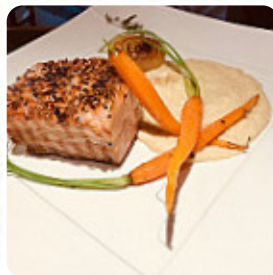

Un exhaustif menu du Auberge de la Croix-Blanche situé à Marcilly-en-Villette avec tous les **17** repas et boissons est présent ici au menu. Pour les offres changeantes, veuillez contacter le propriétaire par téléphone ou via les coordonnées sur le site internet. Ce que **User** aime dans Auberge de la Croix-Blanche : Pour 12,50 euros, entrée, plat, dessert et 1/4 de vin. Le tout excellent et en produits simples mais très bien travaillés. Accueil très agréable, service attentionné, merci on reviendra pour retester un nouveau menu du jour.