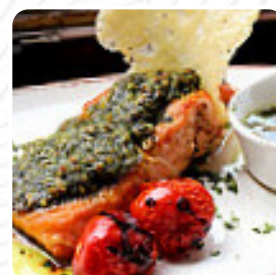

Menu Les Jambons de Marinette

<https://lacarte.menu>

28 route de Strasbourg, 67960 Entzheim, Strasbourg, France

(+33)388257252, (+33)890210135, (+33)546566104 -

<https://www.lesjambonsdemarinette.fr>

La carte du Les Jambons de Marinette de **Entzheim** comprend environ 9 différents menus et boissons. En général, tu paies environ 10 € pour un plat / une boisson, et ici tu trouveras tous les 9 menus et boissons sur leur carte. Les Jambons de Marinette de Entzheim est recherché pour ses **fins burgers**, accompagnés de aromatiques frites, salades et autres accompagnements fournis, et tu peux t'attendre à la typique goûteuse cuisine française. Si vous avez encore de la place pour quelque chose de sucré pour finir, Les Jambons de Marinette ne déçoit pas non plus avec sa vaste sélection de desserts, Tu peux aussi te détendre au bar avec une bière fraîche et fraîchement tirée ou d'autres boissons alcoolisées et non alcoolisées.

Menu Les Jambons de Marinette

Boissons alcoolisées

BIÈRE

Dessert

MOUSSE AU CHOCOLAT
MARINETTE \$5.4

Familien pizza 49x33cm

APFELSTRUDEL \$6.3

Seasonal testing

LE BOUILLON DE BŒUF AUX
QUENELLES DE MOELLES ET
CROÛTONS \$4.9

Plat

LA CÔTE DE BŒUF INDIVIDUELLE
AVEC SON BEURRE MARINETTE \$21.6

LES ROGNONS DE VEAU À LA
CRÈME ET AU COGNAC \$18.4

WAEDELE DOUCEMENT BRAISÉ
AU FOUR \$15.1