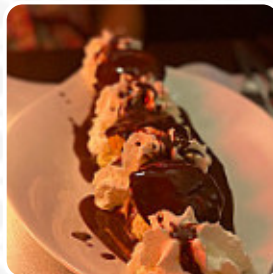

Ici tu trouveras le menu de Chez Mimi à [Limoges](#). Actuellement, 44 plats et des boissons sont sur la carte. Les offres saisonnières ou hebdomadaires peuvent être demandées par téléphone. Ce que [User](#) aime dans Chez Mimi :

Excellent service, ambiance conviviale, entrée intéressante. . Mes collègues et moi nous arrêtons juste pour prendre un verre l'après-midi et c'était un bon moment. Chez Mimi de Limoges est un bon choix en tant que bar si l'on souhaite se rendre après fin du service pour boire un cocktail et rester assis seul ou avec des amis, les convives du local considèrent également la vaste sélection de différentes **spécialités de café et de thé**, que le établissement offre. De plus, on te fournit des repas succulents à la française, De plus, le carte des boissons de ce **gastropub** propose une bonne et surtout vaste diversité de bières de la région et du monde, qui valent définitivement la peine d'être essayées.