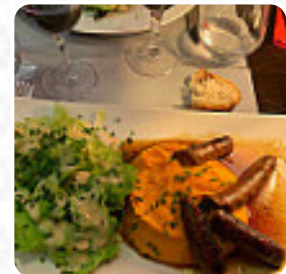

Ici tu trouveras le menu de Chez Mimi à [Limoges](#). Actuellement, 44 plats et des boissons sont sur la carte. Les offres saisonnières ou hebdomadaires peuvent être demandées par téléphone. Ce que [User](#) aime dans Chez Mimi :

Excellent service, ambiance conviviale, entrée intéressante. . Mes collègues et moi nous arrêtons juste pour prendre un verre l'après-midi et c'était un bon moment. Chez Mimi de Limoges est un bon choix en tant que bar si l'on souhaite se rendre après fin du service pour boire un cocktail et rester assis seul ou avec des amis, les convives du local considèrent également la vaste sélection de différentes **spécialités de café et de thé**, que le établissement offre. De plus, on te fournit des repas succulents à la française, De plus, le carte des boissons de ce **gastropub** propose une bonne et surtout vaste diversité de bières de la région et du monde, qui valent définitivement la peine d'être essayées.