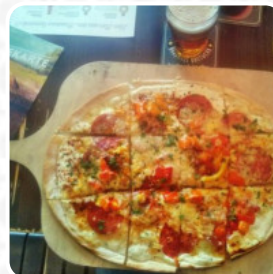

Brauhaus Gusswerk Speisekarte

<https://speisekarte.menu>

Roemerstrasse 3, Hof bei Salzburg 5322, Austria, Elsbethen
(+49)43622939777,(+49)43662424649 - <http://www.oldtimer-sbg.at/>

Die **Speisekarte von Brauhaus Gusswerk** 's beinhaltet 16 Mahlzeiten. Im Durchschnitt kosten **Mahlzeiten oder Getränke auf dem Menü** ca. 9 €. Die Kategorien können weiter unten eingesehen werden, und hier findest Du alle 16 Menüs und Getränke auf ihrer Speisekarte. In diesem Restaurant wird **knusprig krosse Pizza** nach traditioneller Machart **frisch** gebacken, und natürlich solltest Du auch die **leckere Burger** probieren, zu denen Beilagen wie Pommes, Salate oder Wedges angeboten werden. Ohne Frage befinden sich auch typische **Mahlzeiten aus Österreich** auf der Speisekarte. Dazu zählen unter anderem das beliebte Wiener Schnitzel, Kässpätzten oder auch ein leckerer Kaiserschmarrn, außerdem glänzen die **zauberhaften Desserts** des Hauses nicht nur in den Augen unserer kleinen Gäste. Nicht zu vergessen ist natürlich auch die umfassende Auswahl an **Kaffee- und Tee-Spezialitäten** in diesem Speiselokal. Das Menü des Restaurants ist auch für **Vegetarier** geeignet, denn es gibt Gerichte bei denen gänzlich auf Fleisch verzichtet wird. Reserviere Deinen Tisch einfach online, damit Du vor Ort nicht warten musst, oder ruf für eine Reservierung einfach dort an, die Telefonnummer ist [\(+49\)43622939777](tel:+4943622939777),[\(+49\)43662424649](tel:+4943662424649). Du kannst Mahlzeiten und Getränke auch an der Theke des Gasthauses tafeln, je nach Wetterlage kann man auch gut draußen sitzen und tafeln. Der Sitz / Essbereich lädt zum Verweilen und ausgiebig verköstigen ein, und für Dein Baby oder Kleinkind gibt es einen Kinderhochstuhl.

Menu Le Tassili

Pizza

ROYAL

Boissons chaudes

THÉ

Café

CAFÉ

Shisha