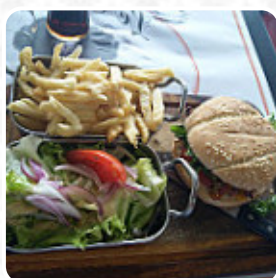

Le Emplacement de Château-Thierry propose 32 différents **nourriture et des boissons sur le menu** au prix moyen de 11 €, et tu trouveras ici tous les plats et boissons de leur menu 32. Dans ce Restaurant tu seras servi délicieux nourriture à la française. Ce site Restaurant propose **plats, qui sont typiques de tout le continent européen**. Tu peux aussi profiter de **raffiné végétarienne plats**. Au bar, tu peux aussi te détendre avec une **bière fraîche et fraîchement tirée** ou d'autres boissons alcoolisées et non alcoolisées. Si tu n'as pas très faim, tu peux simplement prendre l'un des **sandwichs** de bon goût, une petite salade ou un autre en-cas, Pour le petit-déjeuner, un **brunch délicieux et riche** est proposé ici. Pour combattre la faim de **friandises**, Le Saint Jean peut certainement aider avec ses **magiques d** desserts. L'établissement est accessible aux fauteuils roulants, et vous pouvez payer en carte. Le menu du restaurant convient aux végétariens, car il propose des options complètes sans viande. Réservez facilement une table en ligne pour éviter de devoir attendre, ou vous pouvez simplement passer un appel à ce numéro [\(+33\)323830052](tel:+33323830052),[\(+33\)890211429](tel:+33890211429).