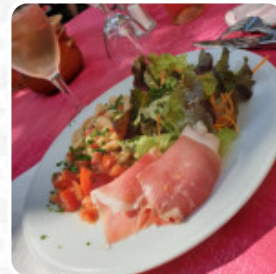

Menu L'Auberge du Sapenay

<https://lacarte.menu>

76 Route d Aix les Bains, 73310 Chindrieux, France
(+33)479545442 - <http://l-auberge-du-sapeney.page.io/>

Tu peux trouver un **menu complet de L'Auberge du Sapenay** dans Chindrieux avec tous les 14 nourriture et les boissons sur le menu. Pour les **offres saisonnières ou hebdomadaires**, contacte le propriétaire par téléphone ou en utilisant les coordonnées figurant sur le site Internet. Dans ce Emplacement croustillant et croquant Pizza fraîchement cuite au four de manière traditionnelle, et tu peux t'attendre à appétissant cuisine française typique. Après le dîner (ou pendant le dîner), tu peux toujours te détendre au bar avec une **boisson alcoolisée ou non alcoolisée**, Pour le petit-déjeuner, un **brunch délicieux et riche** est proposé ici. S'il pour finir encore quelque chose de dessert peut être, là aussi L'Auberge du Sapenay ne déçoit pas avec son étendu **choix de desserts**, de même, les visiteurs du tavernes préfèrent la grande choix de différentes **spécialités de café et de thé** que le Restaurant met à disposition. Ce restaurant accueille les animaux de compagnie. Réservez facilement une table en ligne pour éviter de devoir attendre, ou vous pouvez simplement passer un appel à ce numéro [\(+33\)479545442](tel:+33479545442). Sur le site Homepage de gastronomies [page.io](http://l-auberge-du-sapeney.page.io/) , tu peux éventuellement passer commande de nourriture.

Menu L'Auberge du Sapenay

Desserts

CRÈME BRULÉE

Sides

LÉGUMES DE SAISON

Antipasti - entrées

CARPACCIO

Starter