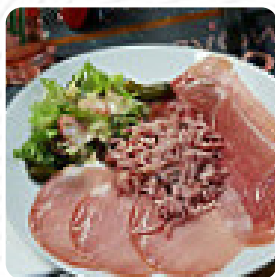

Sur ce Site web tu trouveras le [menu complet](#) du Le Refuge situé à Caen. Actuellement, **13** repas et boissons sont disponibles. Pour les **offres variables**, veuillez contacter directement le propriétaire. Tu peux également le contacter par le biais de son site Internet. Ce que [User](#) aime dans Le Refuge :

Accueil très sympathique !! Belle décoration . On y mange vraiment très bien !!Quantité et qualité assuré !!! Très bonne ambiance. Restaurant très propre !!!Prix raisonnable !!!Je recommande. Ce que [User](#) n'aime pas dans Le Refuge :

Fondue moyenne un peu déçu. On a commandé des entrées qui nous ont été servies apres nous avoir pose la fondue! ! C est trop blindé le samedi du coup le service n est pas a la hauteur de leur réputation. Dommage. Le Le Refuge à [Caen](#) propose différents succulents fruits de mer repas, De plus, les *enchantées gourmandises* de ce auberge ne brillent pas seulement dans les yeux de nos jeunes invités. Par ailleurs, on te offre des menus savoureux selon un modèle français, au bar, tu peux te détendre avec une bière fraîche et fraîchement tirée ou d'autres boissons alcoolisées et non alcoolisées.