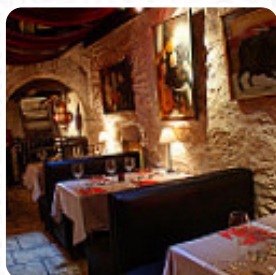

Menu La Reine Margot

<https://lacarte.menu>

8 rue de la Juiverie, 44000, Nantes, France

(+33)240474385 - <http://www.la-reine-margot.com/>

Le menu du restaurant La Reine Margot's inclut 33 plats. En moyenne, un plat du menu coûte 11 €, et tu trouveras ici tous les plats et boissons de leur menu 33. Dans ce Restaurant tu seras servi raffiné repas à la française, et tu peux t'attendre à une délicieuse cuisine typique de fruits de mer. Il y a aussi Menus car ils sont typiques de l'Europe, et tu peux profiter de **goûteux végétarienne repas**. Après le dîner (ou pendant le dîner), tu peux toujours te détendre au bar avec une **boisson alcoolisée ou non alcoolisée**, Tu peux aussi obtenir ici des pièces sucrées, des gâteaux, des simples snacks et en plus des **rafraîchissements réfrigérés et des boissons chaudes**. Pour combattre la faim de **sucreries**, La Reine Margot peut certainement aider avec ses **délicieux d'esserts**. Les paiements par carte bancaire sont autorisés. Réservez facilement une table en ligne pour éviter de devoir attendre, ou vous pouvez simplement passer un appel à ce numéro [\(+33\)240474385](tel:+33240474385). Vous pouvez profiter de vos plats et boissons au comptoir du restaurant, mais vous pouvez aussi vous installer à l'extérieur sur la terrasse. Il y a aussi une salle à manger.