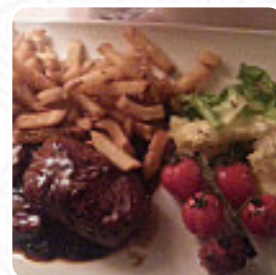

Menu La Reine Margot

<https://lacarte.menu>

8 rue de la Juiverie, 44000, Nantes, France

(+33)240474385 - <http://www.la-reine-margot.com/>

Le menu du restaurant La Reine Margot's inclut 33 plats. En moyenne, un plat du menu coûte 11 €, et tu trouveras ici tous les plats et boissons de leur menu 33. Dans ce Restaurant tu seras servi raffiné repas à la française, et tu peux t'attendre à une délicieuse cuisine typique de fruits de mer. Il y a aussi Menus car ils sont typiques de l'Europe, et tu peux profiter de **goûteux végétarienne repas**. Après le dîner (ou pendant le dîner), tu peux toujours te détendre au bar avec une **boisson alcoolisée ou non alcoolisée**, Tu peux aussi obtenir ici des pièces sucrées, des gâteaux, des simples snacks et en plus des **rafraîchissements réfrigérés et des boissons chaudes**. Pour combattre la faim de **sucreries**, La Reine Margot peut certainement aider avec ses **délicieux d'esserts**. Les paiements par carte bancaire sont autorisés. Réservez facilement une table en ligne pour éviter de devoir attendre, ou vous pouvez simplement passer un appel à ce numéro [\(+33\)240474385](tel:+33240474385). Vous pouvez profiter de vos plats et boissons au comptoir du restaurant, mais vous pouvez aussi vous installer à l'extérieur sur la terrasse. Il y a aussi une salle à manger.