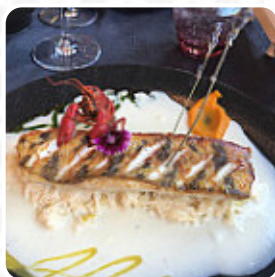

Menu La Potence

<https://lacarte.menu>

23 rue du Chateau, 57200 Remelfing, France, Rémelfing
(+33)387095169 - <http://www.lapotence.fr/>

Le Restaurant de Rémelfing propose 29 différents **nourriture et des boissons sur la liste** au prix moyen de 11 €, et tu trouveras ici tous les plats et boissons de leur menu 29. Dans ce Auberge tu seras servi savoureux repas à la française, Au bar, tu peux aussi te détendre avec une **bière fraîche et fraîchement tirée** ou d'autres boissons alcoolisées et non alcoolisées. Sur La Potence, **savoureux La viande est fraîchement grillée sur une flamme ouverte et garnie d'accompagnements délicieux**, De plus, les desserts délectables de l'établissement ne font pas que briller dans les yeux de nos petits convives. Bien sûr, nous ne devons pas oublier la complète variété de spécialités de café et de thé dans ce endroit. L'établissement est accessible aux fauteuils roulants, et vous pouvez payer en carte. Réservez facilement une table en ligne pour éviter de devoir attendre, ou vous pouvez simplement passer un appel à ce numéro **(+33)387095169**. Sur le site Website de restaurant lapotence.fr, tu peux éventuellement passer commande de menus.