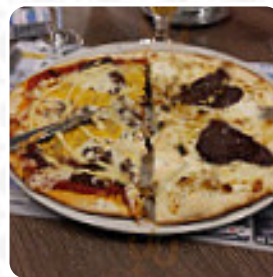

Menu L'olivette

<https://lacarte.menu>

Lieu Dit Les Glamots, Roulet-Saint-Estephe, France, Roulet-Saint-Estèphe
(+33)545664755 - <http://www.lolivette.fr>

Sur ce site Webpage, tu trouveras le **menu complet de L'olivette** à partir de Roulet-Saint-Estèphe. Actuellement, il y a 13 plats et des boissons disponibles. Pour les **offres saisonnières ou hebdomadaires**, contacte directement le restaurateur. Tu peux aussi les joindre par l'intermédiaire de leur site Internet. Dans ce Auberge croustillant et croquant Pizza fraîchement cuite au four de manière traditionnelle, et tu peux t'attendre à goûteux cuisine française typique. Après le dîner (ou pendant le dîner), tu peux toujours te détendre au bar avec une **boisson alcoolisée ou non alcoolisée**. De plus, les **desserts enchanteresses** de l'établissement ne font pas que briller dans les yeux des enfants. Ce restaurant accueille les animaux de compagnie, l'établissement est accessible au fauteuils roulants. Vous pouvez commander vos plats à emporter, et tu peux éventuellement commander repas directement sur le site Webpage [lolivette.fr](http://www.lolivette.fr). Vous pouvez profiter de vos plats et boissons au comptoir du restaurant, mais vous pouvez aussi vous installer à l'extérieur sur la terrasse. Il y a aussi une salle à manger, et si vous emmenez votre bébé, vous pourrez l'asseoir dans l'une des chaises hautes disponibles. Leur salle de banquet peut accueillir de nombreux clients.