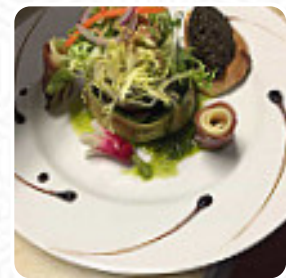

Un complet [menu](#) de Le Tify de Bormes-les-Mimosas avec tous les 27 repas et boissons se trouve ici sur la carte. Pour les **offres changeantes**, veuillez appeler ou utiliser les coordonnées sur le site internet pour contacter le propriétaire. Le établissement et ses espaces sont accessibles aux personnes à mobilité réduite ce qui permet une utilisation avec un fauteuil roulant ou des restrictions physiologiques utilisables, selon la situation météorologique on peut aussi bien s'asseoir dehors et prendre quelque chose à manger. Le Tify de [Bormes-les-Mimosas](#) fait un bon bar si après la sortie du bureau on veut encore quelque chose à boire et s'asseoir avec des amis, des **mets méditerranéens bons** à digérer sont également à choisir. De plus, on te sert des menus savoureux à la française, De plus, la carte des boissons proposée dans ce lieu établi est impressionnante. Elle offre une large sélection de bières de la région et du monde entier.