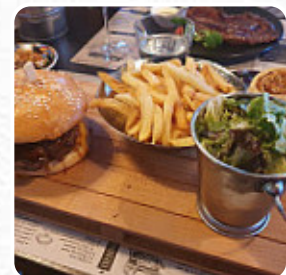

Sur ce site Site, tu trouveras le **menu complet de La Fabrique Restaurant** à partir de Gérardmer. Actuellement, il y a 11 plats et des boissons disponibles. Pour les **les offres changeantes**, contacte directement le restaurateur. Tu peux aussi les joindre par l'intermédiaire de leur site Internet. Ce Taverne sert différents savoureux français plats, Au bar, tu peux aussi te détendre avec une **bière fraîche et fraîchement tirée** ou d'autres boissons alcoolisées et non alcoolisées. Les **hamburgers de ce site gastronomies** font partie des points forts de La Fabrique Restaurant et sont généralement servis avec des accompagnements garnis tels que des frites, des salades de feuilles et de choux ou des quartiers, et il est cuisiné avec beaucoup de légumes frais, de poisson et de viande **sain et facile à digérer. Japonais nourriture**. Mais le point fort de ce restaurant est sans aucun doute le appétissant **sushi tel que maki et sashimi**, la **le barbecue** est fraîchement **préparée** ici sur une flamme ouverte. S'il pour le dessert encore quelque chose de dessert peut être, là aussi La Fabrique Restaurant ne déçoit pas avec son étendu **choix de desserts**, de plus, bien sûr, l'atmosphère joue un rôle important, de sorte que les convives apprécient non seulement les délicieux nourriture, mais aussi **le bistro** lui-même appréciant. Il ne faut pas oublier qu'il y a dans ce Emplacement un vaste palette de **spécialités de café et de thé**. L'établissement est accessible aux fauteuils roulants. Réservez facilement une table en ligne pour éviter de devoir attendre, ou vous pouvez simplement passer un appel à ce numéro [\(+33\)967746836](tel:+33967746836), [\(+33\)890210575](tel:+33890210575), [\(+33\)329415263](tel:+33329415263). Vous pouvez profiter de vos plats et boissons au comptoir du restaurant, mais vous pouvez aussi vous installez à l'extérieur sur la terrasse. Il y a aussi une salle à manger.