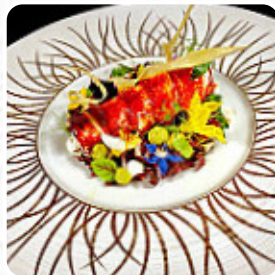

LE PINCEMIN

Menu Le Pincemin Lafayette

<https://lacarte.menu>

10 Bd Du Roi, 78000 Versailles, France

(+33)983502964,(+33)890210561,(+33)983742005 - <https://xavier-pincemin.com/>

Sur ce Site tu trouveras le *menu complet* du *Le Pincemin Lafayette* situé à [Versailles](#). Actuellement, **12** préparations et boissons sont disponibles. Pour les **offres variables**, veuillez contacter directement le propriétaire. Tu peux également le contacter par le biais de son site Internet. Le Pincemin Lafayette de Versailles est un bon choix en tant que bar si l'on souhaite se rendre après fin du service pour boire quelque chose et rester assis avec des amis, De plus, les enchantées gourmandises de ce local ne brillent pas seulement sur les assiettes d'enfants et dans les yeux d'enfants. Il existe également des délicieux plats, tels qu'ils sont typiques pour l'Europe, De plus, les mets et repas légers et sains menus dans la liste des spécialités font partie des plats préférés des visiteurs.

Menu Le Pincemin Lafayette

Boissons non alcoolisées

CITRON

Plats principaux

LA MORUE

No-alcohol cocktails

SAKÉ

Seasonal testing