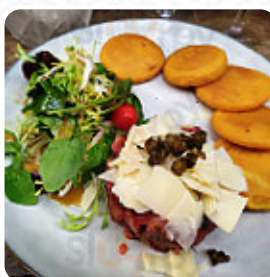

Menu Le Fantastique

<https://lacarte.menu>

76 boulevard Baille, 13006 Marseille, France

+33665221909,+33973529946,+33617487009 -

<http://www.facebook.com/lefantastiquemarseille>

Ici, tu trouveras le [menu de Le Fantastique](#) à Marseille. Actuellement, **24** plats et boissons sont sur la carte. Un restaurant chaleureux et accueillant, découvert par hasard, offre des plats délicieux et un service impeccable. Le décor est magique, et la cuisine, faite avec amour, est exquise. Une belle terrasse arrière, un cadre charmant avec une ambiance chaleureuse et des tapas de qualité. Les mets faits maison sont frais, savoureux et goûteux, même s'il y a parfois de l'attente. Un endroit à ne pas manquer pour passer une excellente soirée à Marseille, avec un très bon rapport qualité-prix. Un vrai bijou à découvrir en dehors du tumulte du port.

SASHIMIS

Riz

RISOTTO

Apéritif

TARTARE

Jus Frais

JUS DE CAROTTE

Dessert

TIRAMISU

GÂTEAU AU FROMAGE

Ces Types De Plats Sont Servis

HAMBURGER

VIANDE

DESSERTS

Catégorie De Restaurant

FRANÇAIS