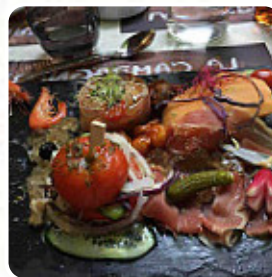

La Campagnarde

Menu La Campagnarde

<https://lacarte.menu>

Lotissement le Serre | Les Mollettes, 73800 Chambéry, France

(+33)479289239,(+33)890719917 - <https://www.restaurant-lacampagnarde.fr/>

Tu trouveras ici le **menu de La Campagnarde**, situé à Les Mollettes. Actuellement, il y a 18 plats et des boissons au menu. Tu peux te renseigner sur les **les offres changeantes** par téléphone. Dans ce Auberge tu seras servi délicieux plats à la française, Au bar, tu peux aussi te détendre avec une **bière fraîche et fraîchement tirée** ou d'autres boissons alcoolisées et non alcoolisées. Dans ce Taverne, il y a aussi une grande diversité de **spécialités de café et de thé** à ne pas oublier. L'établissement est accessible aux fauteuils roulants, et vous pouvez payer en carte. Le menu du restaurant convient aux végétariens, car il propose des options complètes sans viande. Réservez facilement une table en ligne pour éviter de devoir attendre, ou vous pouvez simplement passer un appel à ce numéro [\(+33\)479289239](tel:+33479289239),[\(+33\)890719917](tel:+33890719917).

GRATIN DAUPHINOIS

Plats d'accompagnement

MISIR

Schnitzel

SCHNITZEL

Antipasti - entrées

CARPACCIO

French fries

DESSERT

Les plats sont préparés avec les ingrédients suivants

VIANDE

BŒUF

Ces types de plats sont servis

NOUILLES

PÂTES

SALADE