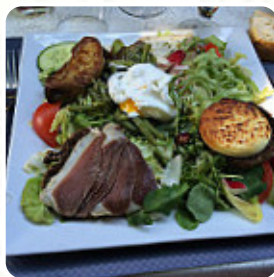

La Campagnarde

Menu La Campagnarde

<https://lacarte.menu>

Lotissement le Serre | Les Mollettes, 73800 Chambéry, France

(+33)479289239,(+33)890719917 - <https://www.restaurant-lacampagnarde.fr/>

Tu trouveras ici le **menu de La Campagnarde**, situé à Les Mollettes. Actuellement, il y a 18 plats et des boissons au menu. Tu peux te renseigner sur les **les offres changeantes** par téléphone. Dans ce Auberge tu seras servi délicieux plats à la française, Au bar, tu peux aussi te détendre avec une **bière fraîche et fraîchement tirée** ou d'autres boissons alcoolisées et non alcoolisées. Dans ce Taverne, il y a aussi une grande diversité de **spécialités de café et de thé** à ne pas oublier. L'établissement est accessible aux fauteuils roulants, et vous pouvez payer en carte. Le menu du restaurant convient aux végétariens, car il propose des options complètes sans viande. Réservez facilement une table en ligne pour éviter de devoir attendre, ou vous pouvez simplement passer un appel à ce numéro [\(+33\)479289239](tel:+33479289239),[\(+33\)890719917](tel:+33890719917).

DESSERT

Les plats sont préparés avec les ingrédients suivants

VIANDE

BŒUF

Ces types de plats sont servis

NOUILLES

PÂTES

SALADE