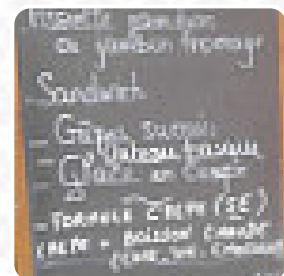

## Menu Relais De La Nive

<https://lacarte.menu>

4 Place Charles de Gaulle, 64220 Saint-Jean-Pied-de-Port, France  
(+33)559370422,(+33)890719835 - <http://www.relais-de-la-nive.com/>

Un complet menu de Relais De La Nive de [Saint-Jean-Pied-de-Port](https://www.relais-de-la-nive.com/) avec tous les 18 plats et boissons se trouve ici sur la carte. Pour les offres saisonnières ou hebdomadaires, veuillez appeler ou utiliser les coordonnées sur le site internet pour contacter le propriétaire. Le restaurant est accessible aux personnes à mobilité réduite et peut donc être utilisé même avec un fauteuil roulant ou des restrictions physiques, selon la météo on peut aussi bien s'asseoir dehors et se faire servir. Si tu as envie de snacks délicieux, Relais De La Nive peut facilement t'apporter une solution avec ses fins desserts. De plus, la carte des boissons à cet endroit est exceptionnelle et propose une variété considérable et variée de bières locales et internationales, qui valent définitivement le coup d'être essayées. Le restaurant propose une copieuse sélection de **piquantes tapas** qui valent sans doute le détour, Au bar, tu peux te détendre avec une **tirée à la pression** ou d'autres boissons alcoolisées et non alcoolisées.