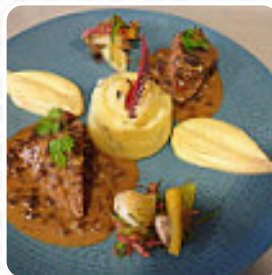

## *Menu Auberge de la Rode*

<https://lacarte.menu>

place de la Rode, 24250 Domme, France

(+33)553283697,(+33)890719764,(+33)890718937 - <http://www.auberge-delarode.com/>

Le restaurant de Domme offre 25 différentes menus et boissons sur le menu à un prix moyen de 11 €, et tu trouveras ici tous les plats et boissons de leur menu 25. Ce que [User](#) aime dans Auberge de la Rode : Vous désirez dîner au calme dans un restaurant de qualité situé dans un très beau village?N'hésitez pas,ce restaurant propose une excellente cuisine régionale avec des produits locaux et frais.Acceuil sympathique,service efficace et bon rapport qualité/prix.(environ 60€ pour 2 personnes avec plat/dessert et 2 verres de vin. Ce que [User](#) n'aime pas dans Auberge de la Rode :

Très Cher très désagréable pas bon du tout ne pense qu'à faire du fric !nous avons été très mal reçu endroit à éviter cuisine de très basse qualité le canard était trop cuit ( sans doute congelé ) je répète à éviter. Auberge de la Rode de [Domme](#) est un bon endroit pour un bar si l'on souhaite boire *un cocktail après fin du service* et pouvoir rester assis avec des amis, de même, les convives du local préfèrent la vaste diversité de différentes **spécialités de café et de thé**, que le restaurant met à disposition. Ils seront également heureux de te servir différents délicieux français repas, le Restaurant propose cependant également des **plats typiques de l'Europe**.