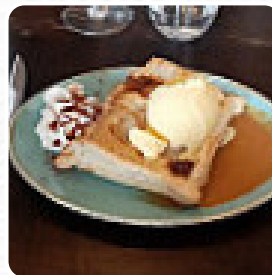

Tu trouveras ici le **menu de Contes de la Becasse**, situé à Saint-Josse. Actuellement, il y a 13 nourriture et des boissons au menu. Tu peux te renseigner sur les **les offres changeantes** par téléphone. Dans ce emplacement tu seras servi savoureux Menus à la française, Au bar, tu peux aussi te détendre avec une **bière fraîche et fraîchement tirée** ou d'autres boissons alcoolisées et non alcoolisées. S'il pour finir encore quelque chose de sucré peut être, là aussi Contes de la Becasse ne déçoit pas avec son bon **choix de desserts**, les Invités de la table de taverne adorent les diverse **spécialités de café et de thé** offertes à endroit, qui sont extensive dans leur Variété. Réservez facilement une table en ligne pour éviter de devoir attendre, ou vous pouvez simplement passer un appel à ce numéro [\(+33\)321097593](tel:+33321097593),[\(+33\)890719978](tel:+33890719978),[\(+33\)890210167](tel:+33890210167). Vous pouvez profiter de vos plats et boissons au comptoir du restaurant, mais vous pouvez aussi vous installez à l'extérieur sur la terrasse. Il y a aussi une salle à manger, et si vous emmenez votre bébé, vous pourrez l'asseoir dans l'une des chaises hautes disponibles. Vous pouvez utiliser le WIFI du restaurant.