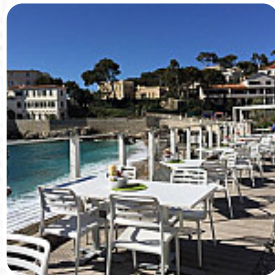

Menu Same Same Beach

<https://lacarte.menu>

Avenue de l'Amiral Ganteaume, Cassis, France

(+33)611889266 - <http://www.facebook.com/samesame.beach?fref=ts>

Tu peux trouver un **menu complet de Same Same Beach** dans Cassis avec tous les 30 nourriture et les boissons sur le menu. Pour les **offres saisonnières ou hebdomadaires**, contacte le propriétaire par téléphone ou en utilisant les coordonnées figurant sur le site Internet. Dans ce endroit tu seras servi raffiné nourriture à la française. Ce site Restaurant propose **nourriture, qui sont typiques de tout le continent européen**. Après le dîner (ou pendant le dîner), tu peux toujours te détendre au bar avec une **boisson alcoolisée ou non alcoolisée**, En guise d'en-cas, les appétissant **sandwichs**, les salades petites et saines et autres snacks conviennent aussi. S'il pour le dessert encore quelque chose de sucré peut être, là aussi Same Same Beach ne déçoit pas avec son étendu **choix de desserts**, Il y a quelque chose pour toutes les préférences et il est impossible de pas du tout quelque chose se tromper avec les **Tapas** en bouchées, surtout aussi. Bien sûr, nous ne devons pas oublier la vaste variété de **spécialités de café et de thé** dans ce endroit. Réservez facilement une table en ligne pour éviter de devoir attendre, ou vous pouvez simplement passer un appel à ce numéro [\(+33\)611889266](tel:+33611889266). Vous pouvez profiter de vos plats et boissons au comptoir du restaurant, mais vous pouvez aussi vous installez à l'extérieur sur la terrasse. Il y a aussi une salle à manger. Tu seras servi par les aimables serveuses à ta table.