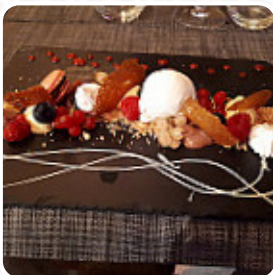

Le Restaurant de Le Puy-en-Velay propose 27 différents **repas et des boissons sur la liste** au prix moyen de 11 €, et tu trouveras ici tous les plats et boissons de leur menu 27. Ce Taverne sert différents savoureux français nourriture. Ce site Taverne propose **menus, qui sont typiques de tout le continent européen**. Tu peux aussi profiter de **savoureux végétarienne nourriture**, Au bar, tu peux aussi te détendre avec une **bière fraîche et fraîchement tirée** ou d'autres boissons alcoolisées et non alcoolisées. S'il pour le dessert encore quelque chose de dessert peut être, là aussi Comme à la Maison ne déçoit pas avec son grand **choix de desserts**, Les clients du gastronomies apprécient également la grande variété de variés **spécialités de café et de thé** que le Auberge a à offrir. Il est interdit de fumer dans leur établissement, l'établissement est accessible au fauteuils roulants. Vous pouvez payer avec les principales cartes bleues. Ce restaurant est heureux de vous offrir un menu sans gluten, et tu peux choisir parmi les options végétaliennes du menu du restaurant. Des options de menu végétarien complètent les offres des restaurants. Réservez facilement une table en ligne pour éviter de devoir attendre, ou vous pouvez simplement passer un appel à ce numéro [\(+33\)471029473](tel:+33471029473),[\(+33\)890719938](tel:+33890719938).