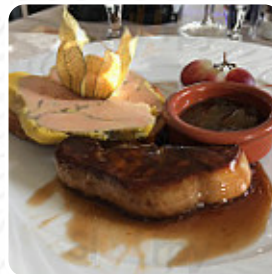

Menu La Table en Brulhois

<https://lacarte.menu>

Place de la Batellerie | Lot Et Garonne Aquitaine, 47220 Saint-Sixte, France
(+33)53478229,(+33)553478229

Tu peux trouver un **menu complet de La Table en Brulhois** dans Saint-Sixte avec tous les 14 nourriture et les boissons sur le menu. Pour les **les offres changeantes**, contacte le propriétaire par téléphone ou en utilisant les coordonnées figurant sur le site Internet. Dans ce Emplacement tu seras servi délicieux nourriture à la française, Au bar, tu peux aussi te détendre avec une **bière fraîche et fraîchement tirée** ou d'autres boissons alcoolisées et non alcoolisées. S'il pour finir encore quelque chose de dessert peut être, là aussi La Table en Brulhois ne déçoit pas avec son grand **choix de desserts**. L'établissement est accessible aux fauteuils roulants. Réservez facilement une table en ligne pour éviter de devoir attendre, ou vous pouvez simplement passer un appel à ce numéro [\(+33\)53478229](tel:+3353478229),[\(+33\)553478229](tel:+33553478229). Vous pouvez profiter de vos plats et boissons au comptoir du restaurant, mais vous pouvez aussi vous installez à l'extérieur sur la terrasse. Il y a aussi une salle à manger, et si vous emmenez votre bébé, vous pourrez l'asseoir dans l'une des chaises hautes disponibles.

Menu La Table en Brulhois

Salades

SALADE

Fruits de mer

CREVETTES

Dessert

PLATEAU À FROMAGE

Menus de sushis

AGNEAU

POISSON

Les plats sont préparés avec les ingrédients suivants

PATATES

FROMAGE

CANARD

VIANDE

Menu *La Table en Brulhois*