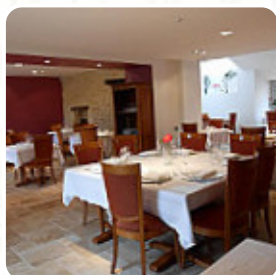

Un complet menu de L'Epicurial de Saint-Pey-de-Castets avec tous les 17 repas et boissons se trouve ici sur la carte. Pour les offres changeantes, veuillez appeler ou utiliser les coordonnées sur le site internet pour contacter le propriétaire. Ce que User aime dans L'Epicurial :

Nos amis nous ont offert une Smartbox "Mille et une nuits délicieuses" nous avons choisi cet hôtel, où nous avons passé 2 jours délicieux. Cet établissement est situé dans un petit village, c'est une très jolie bâtisse, les chambres sont très très correctes. Le SPA est petit mais parfait. Le restaurant, nous y étions pour le 14 Juillet, donc nous avons dîné dehors, menu simple mais très bon. Lire plus. Les lieux dans le restaurant sont accessibles aux personnes à mobilité réduite et peuvent être utilisés même avec un fauteuil roulant ou des restrictions physiques.

Différents raffinés plats français sont servis au L'Epicurial de Saint-Pey-de-Castets, tu recevras ici aussi de délicieux amuse-gueules, des gâteaux, des simples en-cas et avec ça **des rafraîchissements glacés et des boissons chaudes**. Dans le cas où tu aimerais prendre le petit déjeuner, un copieux brunch t'est proposé, de plus, les **charmants desserts** du établissement brillent non seulement sur les assiettes des enfants ou dans les yeux des petits invités.