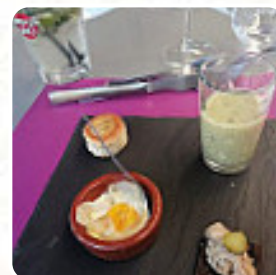

Un complet menu de L'Epicurial de Saint-Pey-de-Castets avec tous les 17 repas et boissons se trouve ici sur la carte. Pour les offres changeantes, veuillez appeler ou utiliser les coordonnées sur le site internet pour contacter le propriétaire. Ce que User aime dans L'Epicurial :

Nos amis nous ont offert une Smartbox "Mille et une nuits délicieuses" nous avons choisi cet hôtel, où nous avons passé 2 jours délicieux. Cet établissement est situé dans un petit village, c'est une très jolie bâtisse, les chambres sont très très correctes. Le SPA est petit mais parfait. Le restaurant, nous y étions pour le 14 Juillet, donc nous avons dîné dehors, menu simple mais très bon. Lire plus. Les lieux dans le restaurant sont accessibles aux personnes à mobilité réduite et peuvent être utilisés même avec un fauteuil roulant ou des restrictions physiques.

Différents raffinés plats français sont servis au L'Epicurial de Saint-Pey-de-Castets, tu recevras ici aussi de délicieux amuse-gueules, des gâteaux, des simples en-cas et avec ça **des rafraîchissements glacés et des boissons chaudes**. Dans le cas où tu aimerais prendre le petit déjeuner, un copieux brunch t'est proposé, de plus, les **charmants desserts** du établissement brillent non seulement sur les assiettes des enfants ou dans les yeux des petits invités.