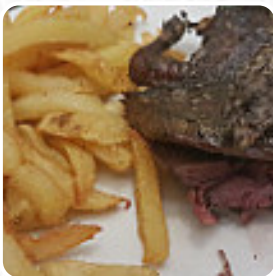

Un complet menu de Restaurant Lafitte de Saint-Palais avec tous les 14 menus et boissons se trouve ici sur la carte. Pour les *offres saisonnières ou hebdomadaires*, veuillez appeler ou utiliser les coordonnées sur le site internet pour contacter le propriétaire. Ce que [User](#) aime dans Restaurant Lafitte :

En sortant d'une boulangerie, nous passons devant leur carte. Nous découvrons des assiettes combinées et des hamburgers maisons, bref nous nous laissons tenter. Pas déçus du tout, accueil chaleureux, ambiance et cadre authentique, sans chichi et c'est très bien comme ça!!! .Nous avons testé la combinée entrecôte à 16€, la salade de chèvre à 11€ et le hamburger au chèvre à 10€. La cuisine est simple et généreuse en qua... [Lire plus](#). Avec un beau temps, on peut même manger à l'extérieur. Restaurant Lafitte de [Saint-Palais](#) est apprécié pour ses **savoureux hamburgers**, auxquels sont présentées des appétissantes frites, salades et autres accompagnements, de plus, les doux desserts de la maison brillent non seulement sur les assiettes des enfants et dans leurs yeux. On ne devrait pas laisser de côté la exhaustive gamme de spécialités de café et de thé dans ce restaurant, on trouve ici à côté des pâtisseries sucrées et des gâteaux aussi des simples en-cas ainsi que **des rafraîchissements glacés et des boissons chaudes**.