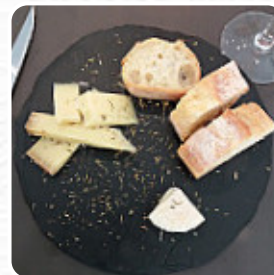

Sur ce site, tu trouveras le *menu complet* [menu](#) de Les 2 Zebres de Morières-lès-Avignon. Actuellement, 12 repas et boissons sont disponibles. Pour les offres changeantes, veuillez contacter directement le propriétaire du restaurant. Tu peux également le contacter via son site internet. Ce que [User](#) aime dans Les 2 Zebres :

Nous avons passé une bonne soirée sur une terrasse très agréable donnant sur une petite rue calme. Nous avons bien mangé c'était très copieux. L'équipe est très agréable. Un bon rapport qualité prix. Quand le temps est bon, tu peux aussi manger en plein air, et dans les espaces accessibles, peuvent également venir des clients en fauteuil roulant ou avec des handicaps physiques. Si on veut boire **quelque chose après la fin du travail** et s'asseoir avec des amis, Les 2 Zebres de [Morières-lès-Avignon](#) est un bon bar, Tu peux aussi te réjouir de la typique succulente cuisine française. Si pour la fin vous souhaitez quelque chose de un dessert, Les 2 Zebres ne vous déçoit pas non plus avec sa vaste sélection de desserts, des **mets méditerranéens faciles** à digérer sont également à choisir.