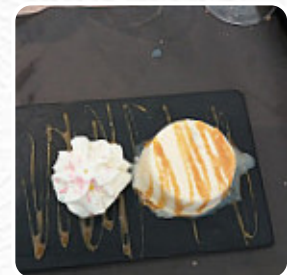

Sur ce site, tu trouveras le *menu complet* [menu](#) de Les 2 Zebres de Morières-lès-Avignon. Actuellement, 12 repas et boissons sont disponibles. Pour les offres changeantes, veuillez contacter directement le propriétaire du restaurant. Tu peux également le contacter via son site internet. Ce que [User](#) aime dans Les 2 Zebres :

Nous avons passé une bonne soirée sur une terrasse très agréable donnant sur une petite rue calme. Nous avons bien mangé c'était très copieux. L'équipe est très agréable. Un bon rapport qualité prix. Quand le temps est bon, tu peux aussi manger en plein air, et dans les espaces accessibles, peuvent également venir des clients en fauteuil roulant ou avec des handicaps physiques. Si on veut boire **quelque chose après la fin du travail** et s'asseoir avec des amis, Les 2 Zebres de [Morières-lès-Avignon](#) est un bon bar, Tu peux aussi te réjouir de la typique succulente cuisine française. Si pour la fin vous souhaitez quelque chose de un dessert, Les 2 Zebres ne vous déçoit pas non plus avec sa vaste sélection de desserts, des **mets méditerranéens faciles** à digérer sont également à choisir.