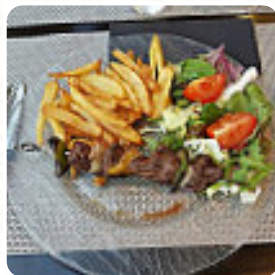

Le Restaurant de Nice propose 9 différents **repas et des boissons sur la liste** au prix moyen de 11 €, et tu trouveras ici tous les plats et boissons de leur menu 9. Dans ce Auberge croustillant et croquant Pizza fraîchement cuite au four de manière traditionnelle, et tu peux t'attendre à une cuisine italienne typique et originale avec des classiques comme la pizza et les pâtes. Ils seront également heureux de te servir différents savoureux français plats, Au bar, tu peux aussi te détendre avec une **bière fraîche et fraîchement tirée** ou d'autres boissons alcoolisées et non alcoolisées. S'il pour le dessert encore quelque chose de dessert peut être, là aussi La Paiotte ne déçoit pas avec son grand **choix de desserts**, les Visiteurs du restaurant sont également ravis de la grande Palette de différentes **spécialités de café et de thé** que le endroit propose. Réservez facilement une table en ligne pour éviter de devoir attendre, ou vous pouvez simplement passer un appel à ce numéro [\(+33\)493525848](tel:+33493525848),[\(+33\)493585248](tel:+33493585248),[\(+33\)890210582](tel:+33890210582). Vous pouvez commander vos plats à emporter. Vous pouvez profiter de vos plats et boissons au comptoir du restaurant, mais vous pouvez aussi vous installez à l'extérieur sur la terrasse. Il y a aussi une salle à manger.