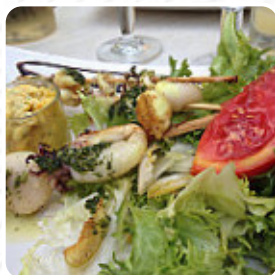

Sur ce site internet, tu trouveras le menu complet menu de La Bistouze de Sommières. Actuellement, 22 repas et boissons sont disponibles. Pour les **offres saisonnières ou hebdomadaires**, veuillez contacter directement le propriétaire du restaurant. Tu peux également le contacter via son site internet. Quand le temps est bon, tu peux aussi manger à l'extérieur, et dans les locaux accessibles, peuvent également venir des clients en fauteuil roulant ou avec des handicaps physiques. La Bistouze de [Sommières](#) est un bon endroit pour un bar pour boire *quelque chose après la fin du travail* et s'asseoir avec des amis, aussi, tu ne devrais pas rater la [pizza](#) délicieuse qui est fraîchement cuite au four à bois de manière traditionnelle. De plus, une **cuisine italienne** originale t'attend avec des classiques savoureux tels que la [pizza](#) et les pâtes, et tu as le droit de t'attendre à la exquise typique cuisine de fruits de mer.

## *Les plats sont préparés avec les ingrédients suivants*

THON

FRUIT DE MER

POULET

PORC

VIANDE