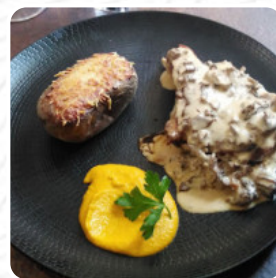

## *Menu Le moulin*

<https://lacarte.menu>

1 rue d Emparis, 09100 Pamiers, France

(+33)561682241 - <https://www.facebook.com/lemoulin09/>

Le endroit de Pamiers propose 29 différents **menus et des boissons sur le menu** au prix moyen de 11 €, et tu trouveras ici tous les plats et boissons de leur menu 29. Ce Restaurant sert différents savoureux français nourriture. Ce site Emplacement propose **nourriture, qui sont typiques de tout le continent européen**. Après le dîner (ou pendant le dîner), tu peux toujours te détendre au bar avec une **boisson alcoolisée ou non alcoolisée**. De plus, les **desserts sucrés** de l'établissement ne font pas que briller dans les yeux de nos petits convives. Sans aucun doute, la bonne boisson rehausse n'importe quel repas ; c'est dans cette idée que ce **gastropub** propose une grande choix de raffiné et provinciales boissons alcoolisées telles que la bière ou le vin, les invités du tavernes aiment également la grande diversité de diverses **spécialités de café et de thé** que le endroit a à offrir. Ce restaurant accueille les animaux de compagnie. Réservez facilement une table en ligne pour éviter de devoir attendre, ou vous pouvez simplement passer un appel à ce numéro [\(+33\)561682241](tel:+33561682241). Vous pouvez profiter de vos plats et boissons au comptoir du restaurant, mais vous pouvez aussi vous installer à l'extérieur sur la terrasse. Il y a aussi une salle à manger, et si vous emmenez votre bébé, vous pourrez l'asseoir dans l'une des chaises hautes disponibles.

## *Antipasti - entrées*

CARPACCIO