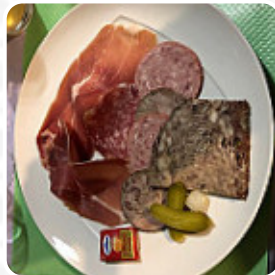

Menu La Gladie

<https://lacarte.menu>

Lieu Dit Montvoisin, 71460 Collonge-en-Charollais, France
(+33)385798091