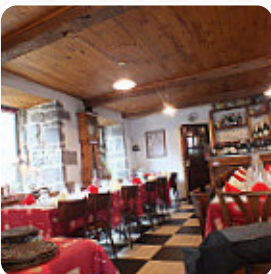

La Souillarde

Menu la souillarde

<https://lacarte.menu>

2 Place de la Gayme, 63610 Besse-et-Saint-Anastaise, France

(+33)473795078, (+33)890718621 - <http://www.facebook.com/pages/La-Souillarde/237898892952797>

Sur ce site web, tu trouveras le *menu complet* [menu](#) de la souillarde de Besse-et-Saint-Anastaise. Actuellement, **16 plats et boissons** sont disponibles. Pour les **offres changeantes**, veuillez contacter directement le propriétaire du restaurant. Tu peux également le contacter via son site internet. Ce que [User](#) aime dans la souillarde :

Ce que [User](#) n'aime pas dans la souillarde :

Difficile de donner une meilleure note, rien de bien grave mais une impression globale décevante. Par dessus tout, le service laissait à désirer, une serveuse qui tire la tête ou qui ne vous regarde pas pour répondre. Un service un peu lent et pas top. Plus assez de pain pour finir le repas par le plateau fromage proposé dans la formule. Mettons ça sur le compte d'un mauvais jour et laissons leur une chance de se rat... [Lire plus.](#) Le bistro offre aussi la possibilité de s'installer à l'extérieur pour déguster un repas quand il fait agréable, et dans les locaux accessibles, peuvent également venir des invités en fauteuil roulant ou avec des handicaps physiologiques. la souillarde de Besse-et-Saint-Anastaise est un bon endroit pour un bar pour boire un cocktail après la sortie du bureau et s'asseoir avec des amis ou seul, en général, les repas sont préparés en peu de temps et frais pour toi. De plus, on te offre des menus exquis à la française, tu n'auras pas seulement une vue impressionnante sur les délicieux décorés avoir, mais tu auras aussi une vue magnifique sur certaines des attractions locales attractions offerts ici.