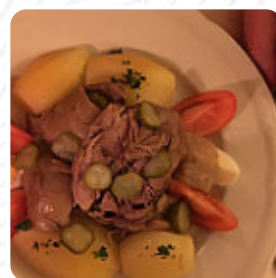

Menu Au Boeuf Rouge

<https://lacarte.menu>

Rue Du Docteur Stoltz, Andlau, France

(+33)0388089626,(+33)388089626 - <https://restaurantauboeufrouge-andlau.business.site/>

Le la liste de prémisses de Andlau comprend environ 19 différents plats et boissons. En moyenne, tu paieras environ 15 € pour un plat/une boisson, et tu trouveras ici tous les plats et boissons de leur menu 19. Ce emplacement sert différents goûteux français plats. Ce site Auberge propose **repas, qui sont typiques de tout le continent européen**. Après le dîner (ou pendant le dîner), tu peux toujours te détendre au bar avec une **boisson alcoolisée ou non alcoolisée**, et bien sûr, tu dois aussi essayer les **hamburgers raffiné**, qui sont servis avec des accompagnements tels que des frites, des salades ou des wedges. L'établissement est accessible aux fauteuils roulants, et vous pouvez payer en carte.

Menu Au Boeuf Rouge

Apéritif

PÉPITES

Süße desserts

MOUSSE AU CHOCOLAT \$7.4

Mexikanische spezialitäten

CÔTES

French fries

Starter

LA ROSACE DE SAUMON CRU
MARINÉ, CAVIAR D'ALGUES, PAIN \$16.8
BRIOCHÉ, CRÈME AIGRELETTE

LE KOUGELHOPF AUX
ESCARGOTS \$14.1

Main course

LES QUENELLES DE BROCHET
ANNA KIEFFER \$21.0

LA CAILLE FARCIE AU FOIE GRAS
DE STRASBOURG, JARDINIÈRE \$24.5
DE LÉGUMES ET CHOUX À LA
CRÈME