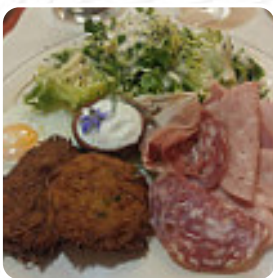

Tu peux trouver un **menu extensif de Au Maréchal Gourmand Sarl** dans Blainville-sur-l'Eau avec tous les 20 plats et les boissons sur le menu. Pour les **offres saisonnières ou hebdomadaires**, contacte le propriétaire par téléphone ou en utilisant les coordonnées figurant sur le site Internet. Ce Auberge sert différents appétissant français nourriture, Au bar, tu peux aussi te détendre avec une **bière fraîche et fraîchement tirée** ou d'autres boissons alcoolisées et non alcoolisées. Le menu du restaurant convient aux végétariens, car il propose des options complètes sans viande. plats peut potentiellement être commandé sur restaurant [page.io](http://au-sarl-blainville-sur-l-eau.page.io/) Webpage .