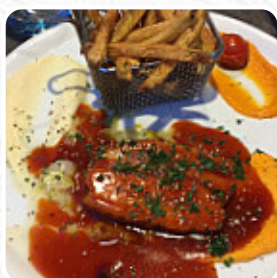

## *Menu Le Kidygwen*

<https://lacarte.menu>

57 chaussee du Sillon, 35400, Saint-Malo, France  
(+33)299467348 - <http://www.facebook.com/lekidygwen>

Ici, tu trouveras le menu de Le Kidygwen à Saint-Malo. Actuellement, 17 plats et boissons sont sur la carte. Pour les offres changeantes, tu peux te renseigner par téléphone. Ce que [User](#) aime dans Le Kidygwen : Très bonne cuisine maison. Loin des attrape-touristes des stations balnéaires. Seul bémol, on a pas la vue sur la plage, mais l'accueil et la qualité des menus nous l'a fait très vite oublier. [Lire plus](#). Quand la météo est agréable, tu peux aussi manger en plein air. Le Kidygwen de Saint-Malo est un café douillet, où tu peux prendre une petite collation ou un gâteau avec un **café tiède** ou un **chocolat chaud**. De plus, les enchanteurs desserts du local brillent non seulement sur les assiettes des enfants et dans les yeux des enfants. Il ne faut pas manquer de remarquer la exhaustive gamme de **spécialités de café et de thé** dans ce établissement, Il est possible de se détendre au bar avec une bière fraîche ou d'autres boissons alcoolisées et non alcoolisées.