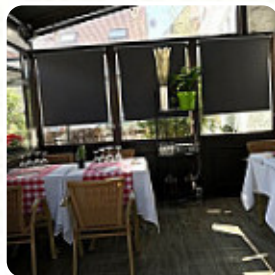

L'Auberge
Flamande

Menu L'Auberge Flamande

<https://lacarte.menu>

2 Grand place, 59143 Watten, France

(+33)321885616,(+33)890210142 - <http://www.laubergeflamande.com/>

Tu trouveras ici le **menu de L'Auberge Flamande**, situé à Watten. Actuellement, il y a 25 nourriture et des boissons au menu. Tu peux te renseigner sur les **offres saisonnières ou hebdomadaires** par téléphone. Dans ce Taverne tu seras servi appétissant plats à la française, Au bar, tu peux aussi te détendre avec une **bière fraîche et fraîchement tirée** ou d'autres boissons alcoolisées et non alcoolisées. Si tu n'as pas très faim, tu peux simplement prendre l'un des **sandwichs** savoureux, une petite salade ou un autre en-cas, De plus, les **desserts délectables** de l'établissement ne font pas que briller dans les yeux de nos petits convives. Bien sûr, nous ne devons pas oublier la vaste diversité de **spécialités de café et de thé** dans ce endroit. L'établissement est accessible aux fauteuils roulants, et vous pouvez payer en carte. Réservez facilement une table en ligne pour éviter de devoir attendre, ou vous pouvez simplement passer un appel à ce numéro [\(+33\)321885616](tel:+33321885616), [\(+33\)890210142](tel:+33890210142). Sur le site Homepage de gastronomies laubergeflamande.com, tu peux éventuellement commander repas.