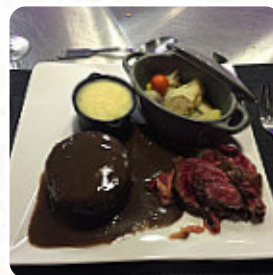

Menu L'Evenement Gourmand

<https://lacarte.menu>

577 route des Framboises | St cergues, 74140 Machilly, France, Saint-Cergues
(+33)450312213 - <http://www.saint-cergues.fr/Evenements-Gourmands>

Tu peux trouver un **menu complet de L'Evenement Gourmand** dans Saint-Cergues avec tous les 14 nourriture et les boissons sur le menu. Pour les **offres saisonnières ou hebdomadaires**, contacte le propriétaire par téléphone ou en utilisant les coordonnées figurant sur le site Internet. Ce Restaurant sert différents appétissant français nourriture. Ce site Emplacement propose **nourriture, qui sont typiques de tout le continent européen**. Après le dîner (ou pendant le dîner), tu peux toujours te détendre au bar avec une **boisson alcoolisée ou non alcoolisée**, De plus, les **desserts enchanting** de cet établissement ne font pas qu'éblouir dans les yeux de nos petits visiteurs. Bien sûr, la bonne boisson est essentielle pour accompagner le repas ; ce **gastropub** offre une sélection vaste d'alcools délicieux et régionaux comme de la bière ou du vin, les invités du restaurant sont également ravis de la grande variété de différentes **spécialités de café et de thé** que le Auberge propose. L'établissement est accessible aux fauteuils roulants. Réservez facilement une table en ligne pour éviter de devoir attendre, ou vous pouvez simplement passer un appel à ce numéro **(+33)450312213**. Il est possible de commander nourriture sur restaurant saint-cergues.fr Webpage .

Menu L'Evenement Gourmand

Salades

THÔN

Apéritif

CAMEMBERT

Flammkuchen

SAUMON

Seasonal testing