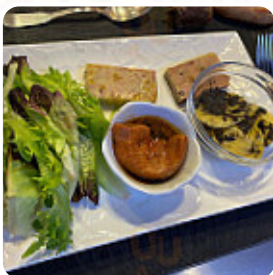

Menu L'Evenement Gourmand

<https://lacarte.menu>

577 route des Framboises | St cergues, 74140 Machilly, France, Saint-Cergues
(+33)450312213 - <http://www.saint-cergues.fr/Evenements-Gourmands>

Tu peux trouver un **menu complet de L'Evenement Gourmand** dans Saint-Cergues avec tous les 14 nourriture et les boissons sur le menu. Pour les **offres saisonnières ou hebdomadaires**, contacte le propriétaire par téléphone ou en utilisant les coordonnées figurant sur le site Internet. Ce Restaurant sert différents appétissant français nourriture. Ce site Emplacement propose **nourriture, qui sont typiques de tout le continent européen**. Après le dîner (ou pendant le dîner), tu peux toujours te détendre au bar avec une **boisson alcoolisée ou non alcoolisée**, De plus, les **desserts enchanting** de cet établissement ne font pas qu'éblouir dans les yeux de nos petits visiteurs. Bien sûr, la bonne boisson est essentielle pour accompagner le repas ; ce **gastropub** offre une sélection vaste d'alcools délicieux et régionaux comme de la bière ou du vin, les invités du restaurant sont également ravis de la grande variété de différentes **spécialités de café et de thé** que le Auberge propose. L'établissement est accessible aux fauteuils roulants. Réservez facilement une table en ligne pour éviter de devoir attendre, ou vous pouvez simplement passer un appel à ce numéro **(+33)450312213**. Il est possible de commander nourriture sur restaurant saint-cergues.fr Webpage .

Menu L'Evenement Gourmand

Salades

THÔN

Apéritif

CAMEMBERT

Flammkuchen

SAUMON

Seasonal testing