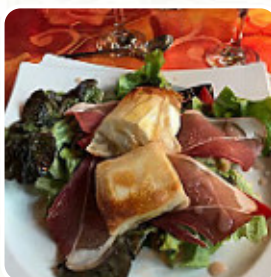

Menu La Vieille Auberge

<https://lacarte.menu>

2 Rue Butte Du Mesnil 27300 COURBEPINE, Courbépine, France
(+33)232431900

Sur ce site, tu trouveras le [menu complet menu](#) de La Vieille Auberge de Courbépine. Actuellement, 2 mets et boissons sont disponibles. Pour les offres changeantes, veuillez contacter directement le propriétaire du restaurant. Tu peux également le contacter via son site internet. Ce que [User](#) aime dans La Vieille Auberge : On est tombés sur la vieille auberge par hasard. Nous avons apprécié l'entrée du dessert avec un simple mais plein de saveurs! Nous remercions le manager de ce super petit restaurant pour son accueil, son sens de l'humour et sa très bonne humeur! Si le drome n'était pas si loin, nous reviendrons avec plaisir ! Je recommande fortement! [Lire plus](#). Le La Vieille Auberge de Courbépine offre divers savoureux plats français, il y a aussi des *exquis plats végétariens dans le menu*. Si pour le dessert vous souhaitez quelque chose de un dessert, La Vieille Auberge ne vous déçoit pas non plus avec sa bonne **sélection de desserts**.