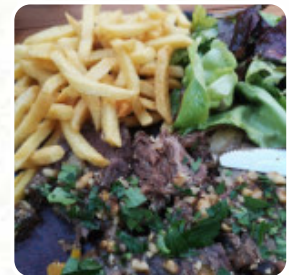

Menu Estaminet La Taverne Flamande

<https://lacarte.menu>

34 Grand' Place, 59670 Cassel, Nord, France

(+33)328424259 - <https://www.estaminetlataverneflamande.fr/>

Tu trouveras ici le **menu de Estaminet La Taverne Flamande**, situé à Cassel. Actuellement, il y a 28 nourriture et des boissons au menu. Tu peux te renseigner sur les **offres saisonnières ou hebdomadaires** par téléphone. Dans ce endroit tu seras servi goûteux nourriture à la française. Ce site endroit propose **plats, qui sont typiques de tout le continent européen**. Après le dîner (ou pendant le dîner), tu peux toujours te détendre au bar avec une **boisson alcoolisée ou non alcoolisée**, En guise d'en-cas, les goûteux **sandwichs**, les salades petites et saines et autres snacks conviennent aussi. S'il pour le dessert encore quelque chose de sucré peut être, là aussi Estaminet La Taverne Flamande ne déçoit pas avec son grand **choix de desserts**, De même, les Visiteurs de taverne adorent les vastes Palette de variés **spécialités de café et de thé** que Auberge a à offrir.

VÉGÉTARIEN

Ces types de plats sont servis

PANINI

SOUPE

Les plats sont préparés avec les ingrédients suivants

BŒUF

FROMAGE

POMME