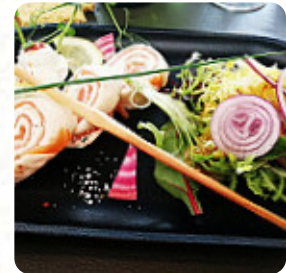

Lien par code QR
vers le menu de Le
Carré Gourmand

Le Carré Gourmand ma...

Menu Le Carré Gourmand

<https://lacarte.menu>
Le Crotoy, France

(+33)322274672,(+33)890718861 - <https://www.crotoybaiedesomme.com/restauration-1/le-carr%C3%A9-gourmand/>

Sur ce page web, tu trouveras le [menu complet menu](#) de Le Carré Gourmand de [Le Crotoy](#). Actuellement, **15** menus et boissons sont disponibles. Pour les *offres changeantes*, veuillez contacter directement le propriétaire du restaurant. Tu peux également le contacter via son site internet. Ce que [User](#) aime dans Le Carré Gourmand :

Il est vivement conseillé de réserver. Les plats sont élaborés à partir de produits régionaux. Le goût et la qualité sont vraiment bien présent dans les assiettes. Prix correct. [Lire plus](#). Ce que [User](#) n'aime pas dans Le Carré Gourmand :

Dans un cadre un peu simple nous avons dégusté des plats régionaux typique service convivial dommage qu'il n'y a pas un petit fond musical c'est un peu tristounet [Lire plus](#). L'établissement et ses lieux sont accessibles aux personnes à mobilité réduite ce qui permet une utilisation avec un fauteuil roulant ou des restrictions physiques atteignables, selon la situation météorologique on peut aussi bien s'asseoir dehors et prendre quelque chose à manger. Le vaste sélection de **spécialités de café et de thé** accroît nettement la valeur d'une visite au Le Carré Gourmand, Au bar, tu peux te détendre avec une bière fraîche ou d'autres boissons alcoolisées et non alcoolisées. Attends-toi à savourer de délicieux plats végétariens assiettes, et tu peux t'attendre à la typique succulente cuisine française.