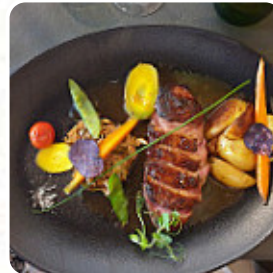

Lien par code QR
vers le menu de Le
Carré Gourmand

Le Carré Gourmand ma...

Menu Le Carré Gourmand

<https://lacarte.menu>
Le Crotoy, France

(+33)322274672,(+33)890718861 - <https://www.crotoybaiedesomme.com/restauration-1/le-carr%C3%A9-gourmand/>

Sur ce page web, tu trouveras le [menu complet menu](#) de Le Carré Gourmand de [Le Crotoy](#). Actuellement, **15** menus et boissons sont disponibles. Pour les *offres changeantes*, veuillez contacter directement le propriétaire du restaurant. Tu peux également le contacter via son site internet. Ce que [User](#) aime dans Le Carré Gourmand :

Il est vivement conseillé de réserver. Les plats sont élaborés à partir de produits régionaux. Le goût et la qualité sont vraiment bien présent dans les assiettes. Prix correct. [Lire plus](#). Ce que [User](#) n'aime pas dans Le Carré Gourmand :

Dans un cadre un peu simple nous avons dégusté des plats régionaux typique service convivial dommage qu'il n'y a pas un petit fond musical c'est un peu tristounet [Lire plus](#). L'établissement et ses lieux sont accessibles aux personnes à mobilité réduite ce qui permet une utilisation avec un fauteuil roulant ou des restrictions physiques atteignables, selon la situation météorologique on peut aussi bien s'asseoir dehors et prendre quelque chose à manger. Le vaste sélection de **spécialités de café et de thé** accroît nettement la valeur d'une visite au Le Carré Gourmand, Au bar, tu peux te détendre avec une bière fraîche ou d'autres boissons alcoolisées et non alcoolisées. Attends-toi à savourer de délicieux plats végétariens assiettes, et tu peux t'attendre à la typique succulente cuisine française.