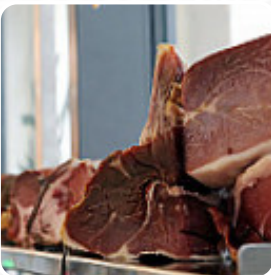

Ici, tu trouveras le menu de L'Avant Comptoir du Marche à Paris. Actuellement, **21** repas et boissons sont sur la carte. Pour les offres saisonnières ou hebdomadaires, tu peux te renseigner par téléphone. Ce que [User](#) aime dans L'Avant Comptoir du Marche :

Belle cave a vin, possibilité de déguster un vin avant de le commander Nourriture exceptionnelle, possibilité de commander des petits plats tout au long de la soirée. [Lire plus](#). Les espaces dans le restaurant sont accessibles aux personnes à mobilité réduite et peuvent être utilisés même avec un fauteuil roulant ou des restrictions physiques, selon la météo on peut aussi bien s'asseoir dehors et manger et boire. L'Avant Comptoir du Marche de Paris fait un bon bar si après la sortie du bureau on veut encore un cocktail et s'asseoir avec des amis ou seul, ici, la *viande* est fraîchement grillée sur une flamme ouverte. De la même manière, le restaurant sert une complète sélection de **savoureuses tapas** qui valent absolument le détour, en outre, les invités du local apprécient la vaste variété des spécialités de café et de thé que le restaurant propose.