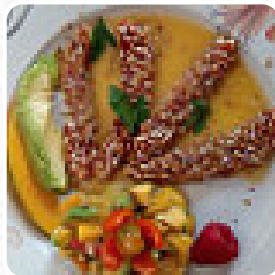

Menu Auberge Le Bois Doré

<https://lacarte.menu>

5 r. de la Ramée, 60400 Cuts, France

(+33)344097766,(+33)344097927 - <https://leboisdore.fr/>

Sur ce site Site, tu trouveras le **menu complet de Auberge Le Bois Doré** à partir de Cuts. Actuellement, il y a 29 repas et des boissons disponibles. Pour les **les offres changeantes**, contacte directement le propriétaire du restaurant. Tu peux aussi les joindre par l'intermédiaire de leur site Internet. Dans ce Emplacement, tu peux t'attendre à une cuisine italienne typique avec des classiques comme la pizza et les pâtes, et tu peux t'attendre à délicieux cuisine française typique. Après le dîner (ou pendant le dîner), tu peux toujours te détendre au bar avec une **boisson alcoolisée ou non alcoolisée**, De plus, les **gâteries délectables** de cet établissement ne font pas que briller dans les assiettes destinées aux enfants et dans les yeux des enfants. Il ne faut pas non plus oublier la vaste variété de **spécialités de café et de thé** dans ce Restaurant. Il est interdit de fumer dans leur établissement, l'établissement est accessible au fauteuils roulants. Vous pouvez payer avec les principales cartes bleues. Sur le site Website de restaurant leboisdore.fr , tu peux éventuellement passer commande de repas. Si le temps le permet, vous pouvez manger et boire dehors.

DESSERT

Les plats sont préparés avec les ingrédients suivants

VIANDE

FRUIT

FROMAGE

LÉGUMES

Ces types de plats sont servis

SOUPE