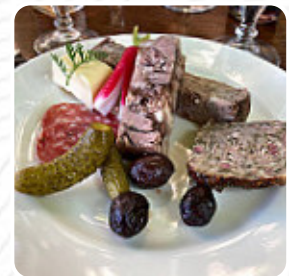

Tu peux trouver un **menu extensif de L'Auberge** dans Saint-Pantaléon-les-Vignes avec tous les 11 nourriture et les boissons sur le menu. Pour les **offres saisonnières ou hebdomadaires**, contacte le propriétaire par téléphone ou en utilisant les coordonnées figurant sur le site Internet. Dans ce Taverne tu seras servi appétissant nourriture à la française, Au bar, tu peux aussi te détendre avec une **bière fraîche et fraîchement tirée** ou d'autres boissons alcoolisées et non alcoolisées. S'il pour le dessert encore quelque chose de dessert peut être, là aussi L'Auberge ne déçoit pas avec son grand **choix de desserts**, En outre, les convives du restaurant apprécient la grande palette des plus diverses **spécialités de café et de thé** que le Auberge a à offrir. Réservez facilement une table en ligne pour éviter de devoir attendre, ou vous pouvez simplement passer un appel à ce numéro [\(+33\)475279827](tel:+33475279827). Il est possible de passer une commande pour nourriture sur tavernes [aubergesbistrots.com](http://aubergesbistrots.com) Webpage . Vous pouvez profiter de vos plats et boissons au comptoir du restaurant, mais vous pouvez aussi vous installez à l'extérieur sur la terrasse. Il y a aussi une salle à manger, et si vous emmenez votre bébé, vous pourrez l'asseoir dans l'une des chaises hautes disponibles. Leur salle de banquet peut accueillir de nombreux clients.