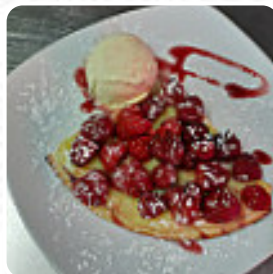

Tu trouveras ici le **menu de Mosaïque**, situé à Bergheim. Actuellement, il y a 12 menus et des boissons au menu. Tu peux te renseigner sur les **les offres changeantes** par téléphone. Ce Restaurant sert différents délicieux français nourriture, Au bar, tu peux aussi te détendre avec une **bière fraîche et fraîchement tirée** ou d'autres boissons alcoolisées et non alcoolisées. Sur Mosaïque, **délicieux La le barbecue est fraîchement grillée sur une flamme ouverte et garnie d'accompagnements délicieux**, De plus, les desserts sucrés de l'établissement ne font pas que briller sur les assiettes destinées aux enfants. L'expérience de divers événements sportifs est aussi un grand attrait lorsque vous êtes dans ce sports bar, de plus, le menu de ce gastropub propose une bonne et surtout large variété de bières de la région et du monde, qui valent définitivement la peine d'être essayées. Dans ce Restaurant, il y a aussi une complète palette de spécialités de café et de thé à ne pas oublier. L'établissement est accessible aux fauteuils roulants, et vous pouvez payer en carte. Réservez facilement une table en ligne pour éviter de devoir attendre, ou vous pouvez simplement passer un appel à ce numéro [\(+33\)389737745](tel:+33389737745). Vous pouvez commander vos plats à emporter, tu peux éventuellement commander directement menus sur le site Webpage [ville-bergheim.fr](http://ville-bergheim.fr) .