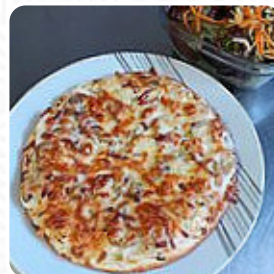

Tu trouveras ici le **menu de Mosaïque**, situé à Bergheim. Actuellement, il y a 12 menus et des boissons au menu. Tu peux te renseigner sur les **les offres changeantes** par téléphone. Ce Restaurant sert différents délicieux français nourriture, Au bar, tu peux aussi te détendre avec une **bière fraîche et fraîchement tirée** ou d'autres boissons alcoolisées et non alcoolisées. Sur Mosaïque, **délicieux La le barbecue est fraîchement grillée sur une flamme ouverte et garnie d'accompagnements délicieux**, De plus, les desserts sucrés de l'établissement ne font pas que briller sur les assiettes destinées aux enfants. L'expérience de divers événements sportifs est aussi un grand attrait lorsque vous êtes dans ce sports bar, de plus, le menu de ce gastropub propose une bonne et surtout large variété de bières de la région et du monde, qui valent définitivement la peine d'être essayées. Dans ce Restaurant, il y a aussi une complète palette de spécialités de café et de thé à ne pas oublier. L'établissement est accessible aux fauteuils roulants, et vous pouvez payer en carte. Réservez facilement une table en ligne pour éviter de devoir attendre, ou vous pouvez simplement passer un appel à ce numéro [\(+33\)389737745](tel:+33389737745). Vous pouvez commander vos plats à emporter, tu peux éventuellement commander directement menus sur le site Webpage [ville-bergheim.fr](http://ville-bergheim.fr) .