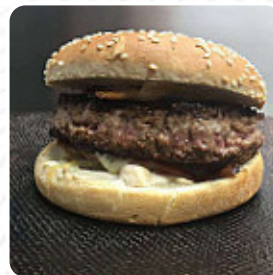

Le menu de Le Vinivore de Agen comprend 19 plats . En moyenne, plats ou les boissons figurant sur la carte coûtent environ 11 €. Les catégories peuvent être consultées ci-dessous, et tu trouveras ici tous les plats et boissons de leur menu 19. Ce que User aime dans Le Vinivore :
Toujours ravi de déjeuner dans ce restaurant. J'y ai même pris l'habitude d'y aller tous les vendredis. Les plats sont très bien préparés, le service excellent. Un beau duo cuisto serveur. C'est définitivement toujours une expérience de festoyer dans un saloon typique; de se pincer comme un cow-boy pour une fois autour des boissons et aussi de la **finger food comme des frites croustillantes, des rondelles d'oignon ou un savoureux hamburger**. De plus, tu économises du temps avec la sélection de délices préparés, sans avoir à renoncer au plaisir. Le site Taverne propose également un bon assortiment de savoureuses tapas, qui valent définitivement la peine d'être goûtées, Au bar, tu peux aussi te détendre avec une *bière fraîche et fraîchement tirée* ou d'autres boissons alcoolisées et non alcoolisées, les visiteurs de l'établissement considèrent également la vaste sélection de variées **spécialités de café et de thé**, que le restaurant offre.