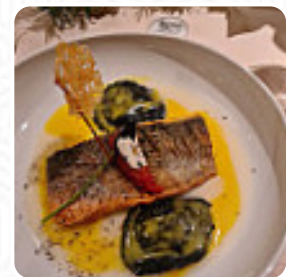

Ici, tu trouveras le [menu de Auberge Belle Vue](#) à Wentzwiller. Actuellement, 3 plats et boissons sont sur la carte. Pour les [offres changeantes](#), tu peux te renseigner par téléphone. Ce que [User](#) aime dans Auberge Belle Vue :

Auberge située un peu à l'écart du village avec une belle terrasseL'intérieur très "bois" décoré avec goût Avec un menu à 62€ comprenant 4 plats + une mise en bouche on est pas déçu même si cela est un peu cher vu les produits proposés Le tarif des vins est également un peu au-dessus de la moyenne mais il est vrai que l'on se trouve près de la frontière suisse !!!!!!!Dommage cela ne nous fera pas revenir spontanément [Lire plus](#). Ce que [User](#) n'aime pas dans Auberge Belle Vue :

Und auch noch 20 % franz. Mwst. obendrauf.Also preislich echt überrißen für den gewiß guten Standard : schön eingerichtete, gemütliche Lokation, Bedienung professionell, Küche gutbürgerlich, ohne Überraschung.

Konventionelle Weinkarte, preislich für eine Weinregion (Elsaß/Baden) viel zu teuer. Die Steuerhölle Frankreich ist kein Freund der Unternehmenden, ganz klar, für mein Geld habe ich in vielen Gaststätten in BL/... [Lire plus](#).

Le restaurant offre aussi la possibilité de s'installer à l'extérieur pour manger quand il fait bon. Le Auberge Belle Vue de Wentzwiller présente différents *délicieux plats français*, les clients du restaurant sont également enthousiastes à propos de la vaste variété de spécialités de café et de thé que le restaurant propose. Si pour la fin vous souhaitez quelque chose de un dessert, Auberge Belle Vue ne vous déçoit pas non plus avec sa vaste **sélection de desserts**, le établissement fournit aussi des menus de l'environnement [européen](#).