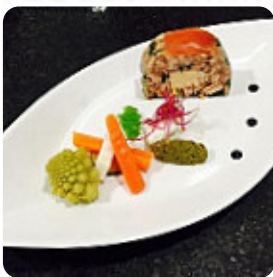

Ici, tu trouveras le [menu de Auberge Belle Vue](#) à Wentzwiller. Actuellement, 3 plats et boissons sont sur la carte. Pour les [offres changeantes](#), tu peux te renseigner par téléphone. Ce que [User](#) aime dans Auberge Belle Vue :

Auberge située un peu à l'écart du village avec une belle terrasseL'intérieur très "bois" décoré avec goût Avec un menu à 62€ comprenant 4 plats + une mise en bouche on est pas déçu même si cela est un peu cher vu les produits proposés Le tarif des vins est également un peu au-dessus de la moyenne mais il est vrai que l'on se trouve près de la frontière suisse !!!!!!!Dommage cela ne nous fera pas revenir spontanément [Lire plus](#). Ce que [User](#) n'aime pas dans Auberge Belle Vue :

Und auch noch 20 % franz. Mwst. obendrauf.Also preislich echt überrißen für den gewiß guten Standard : schön eingerichtete, gemütliche Lokation, Bedienung professionell, Küche gutbürgerlich, ohne Überraschung.

Konventionelle Weinkarte, preislich für eine Weinregion (Elsaß/Baden) viel zu teuer. Die Steuerhölle Frankreich ist kein Freund der Unternehmenden, ganz klar, für mein Geld habe ich in vielen Gaststätten in BL/... [Lire plus](#).

Le restaurant offre aussi la possibilité de s'installer à l'extérieur pour manger quand il fait bon. Le Auberge Belle Vue de Wentzwiller présente différents *délicieux plats français*, les clients du restaurant sont également enthousiastes à propos de la vaste variété de spécialités de café et de thé que le restaurant propose. Si pour la fin vous souhaitez quelque chose de un dessert, Auberge Belle Vue ne vous déçoit pas non plus avec sa vaste **sélection de desserts**, le établissement fournit aussi des menus de l'environnement [européen](#).