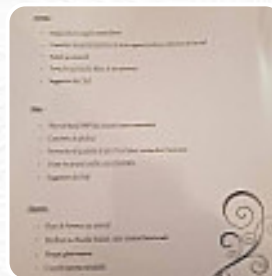

Menu Les 4 Sens

<https://lacarte.menu>

25 RUE CAZAULT, Alençon, France

(+33)233280697,(+33)890719712,(+33)890719963 - <https://mapbiz.info/les-4-sens-513717-fr>

Un **complet menu** de Les 4 Sens de Alençon avec tous les 27 menus et boissons se trouve ici sur la carte. Pour les offres saisonnières ou hebdomadaires, veuillez appeler ou utiliser les coordonnées sur le site internet pour contacter le propriétaire. Ce que **User** aime dans Les 4 Sens : très bon restaurant découvert par hasard. bel endroit, chaleureux, personnel accueillant et disponible malgré l'heure d'arrivée. des plats joliment présentés, très bon. **Lire plus**. Le restaurant est accessible aux personnes à mobilité réduite et peut donc être utilisé même avec un fauteuil roulant ou des restrictions physiologiques, selon la situation météorologique on peut aussi bien s'asseoir dehors et se faire servir. Au Les 4 Sens de Alençon, on peut savourer des cuisines comme on en trouve couramment en Europe, régale-toi avec la typique raffinée cuisine française. Tu peux aussi t'attendre à une *savoureuse cuisine végétarienne*, Au bar, tu peux te détendre avec une **bière fraîche** ou d'autres boissons alcoolisées et non alcoolisées.